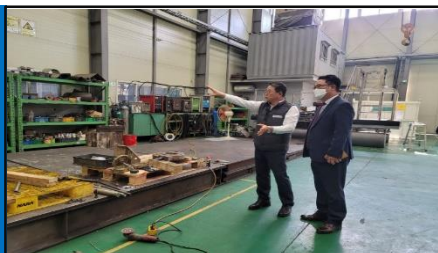

우수가족회사 릴레이 방문

25일 영풍산업을 시작으로 애로청취 일자리창출 협조